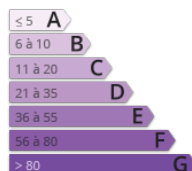

Vente appartement FRANCHEVILLE

204 000 € *

onil immobilier

6 place Croix Paquet

69001 LYON

tony.balsamo@onil-

immobilier.com

Tel. : 04 78 27 22 81

<http://www.onil-immobilier.com/>

- » Référence : ONI119
- » Nombre de pièces : 1
- » Nombre de SDB : 1
- » Surface : 33.4 m²

Au coeur de Francheville, commune la plus boisée du Grand Lyon à moins de 10 kilomètres de Lyon, découvrez une qualité et une douceur de vie sans pareilles. Résidence intimiste de 2 étages avec seulement 30 appartements composés d'espaces extérieurs privés. Les appartements aux surfaces généreuses sont bien pensés et composés de prestations de standing.

Notes de visites :

B

NC