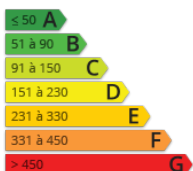

Notes de visites :

B